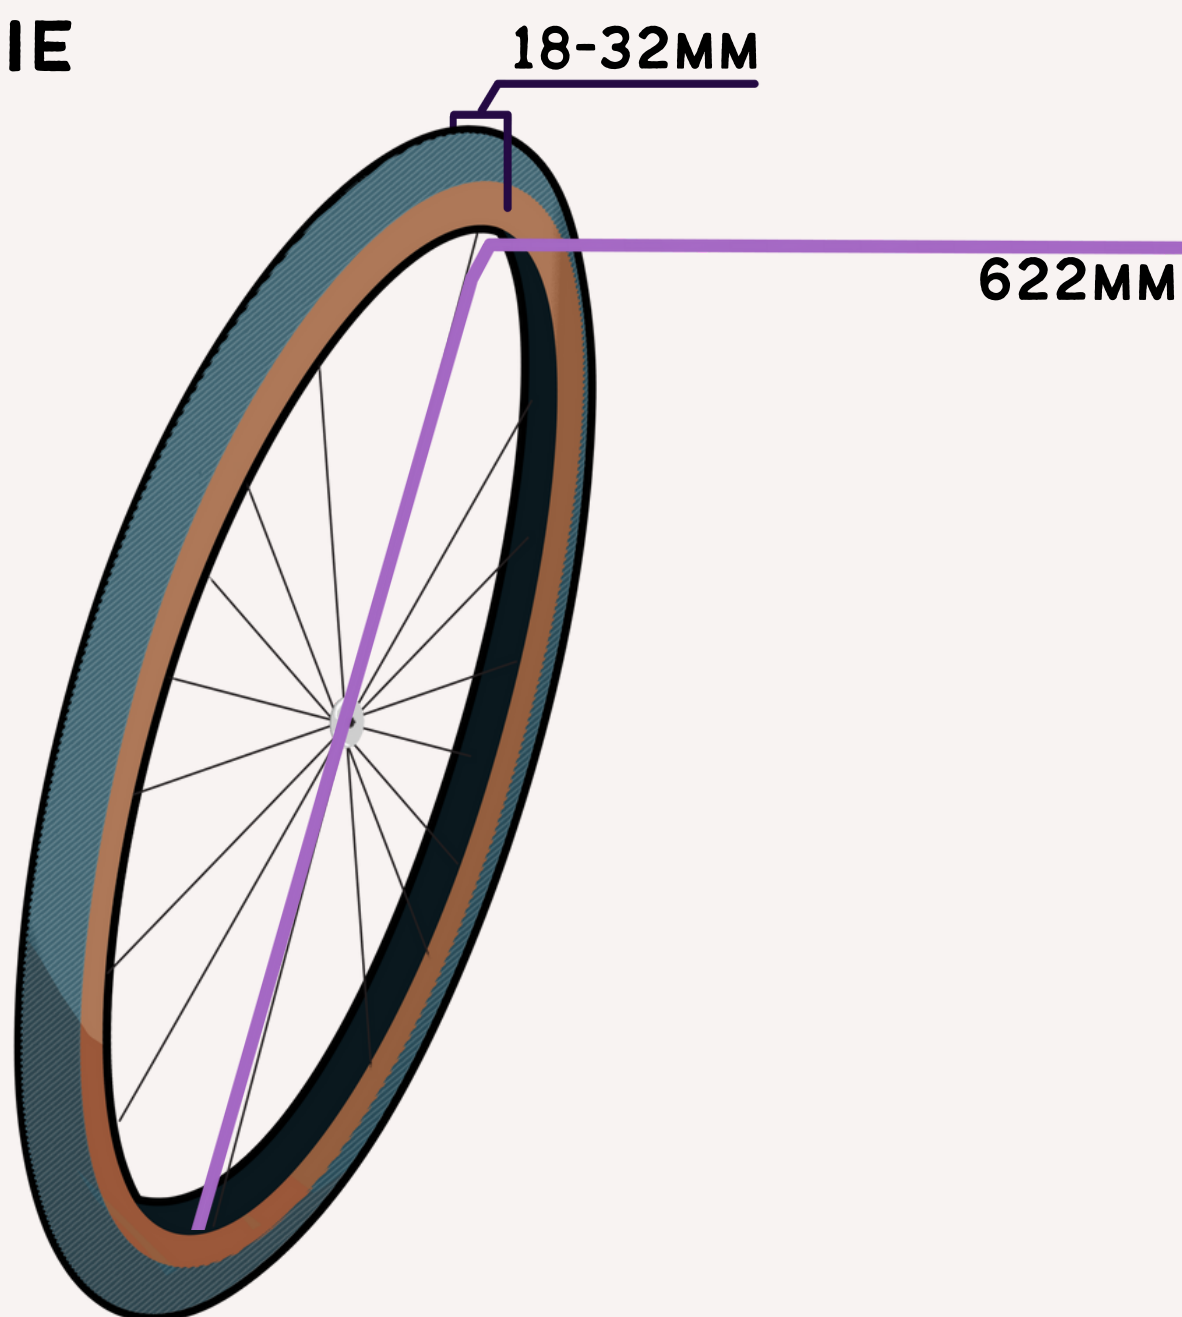

GUIDE FÖR BREDD PÅ CYKELDÄCK

LANDSVÄGSCYKEL/ FIXIE

TREKKING/ STADSCYKEL

More Info!

The European Commission's support for the production of this publication does not constitute an endorsement of the contents, which reflect the views only of the authors, and the Commission cannot be held responsible for any use which may be made of the information contained therein.

MOUNTAINBIKE

50-60 MM (FÖR 26-TUMSDÄCK)
50-66MM(FÖR 27.5 TUMSDÄCK)
50-66 MM (FÖR 29-TUMSDÄCK)

559 MM (FÖR 26-TUMSDÄCK)
584MM(FÖR 27.5 TUMSDÄCK)
622 MM (FÖR 29-TUMSDÄCK)

BALLONGDÄCK

71.1-101.6MM

584MM

More Info!