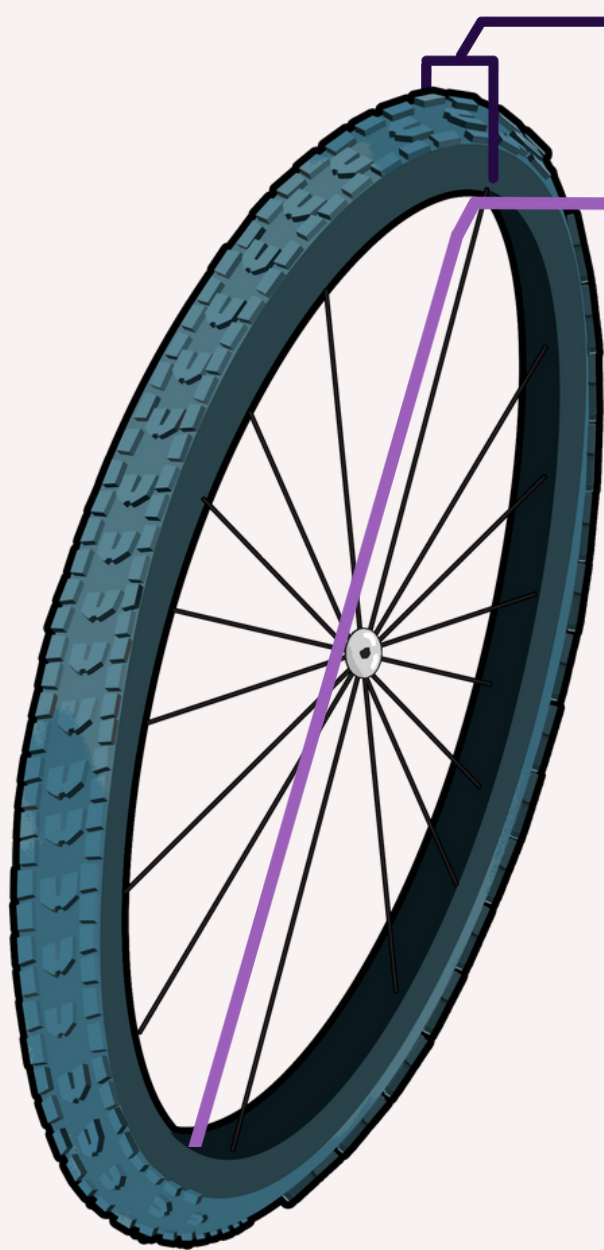

GUIDE FÖR BREDD PÅ CYKELDÄCK

LANDSVÄGSCYKEL/ FIXIE

TREKKING/ STADSCYKEL

More Info!

The European Commission's support for the production of this publication does not constitute an endorsement of the contents, which reflect the views only of the authors, and the Commission cannot be held responsible for any use which may be made of the information contained therein.

MOUNTAINBIKE

50-60 MM (FÖR 26-TUMSDÄCK)
50-66MM(FÖR 27.5 TUMSDÄCK)
50-66 MM (FÖR 29-TUMSDÄCK)

559 MM (FÖR 26-TUMSDÄCK)
584MM(FÖR 27.5 TUMSDÄCK)
622 MM (FÖR 29-TUMSDÄCK)

BALLONGDÄCK

71.1-101.6MM

584MM

More Info!