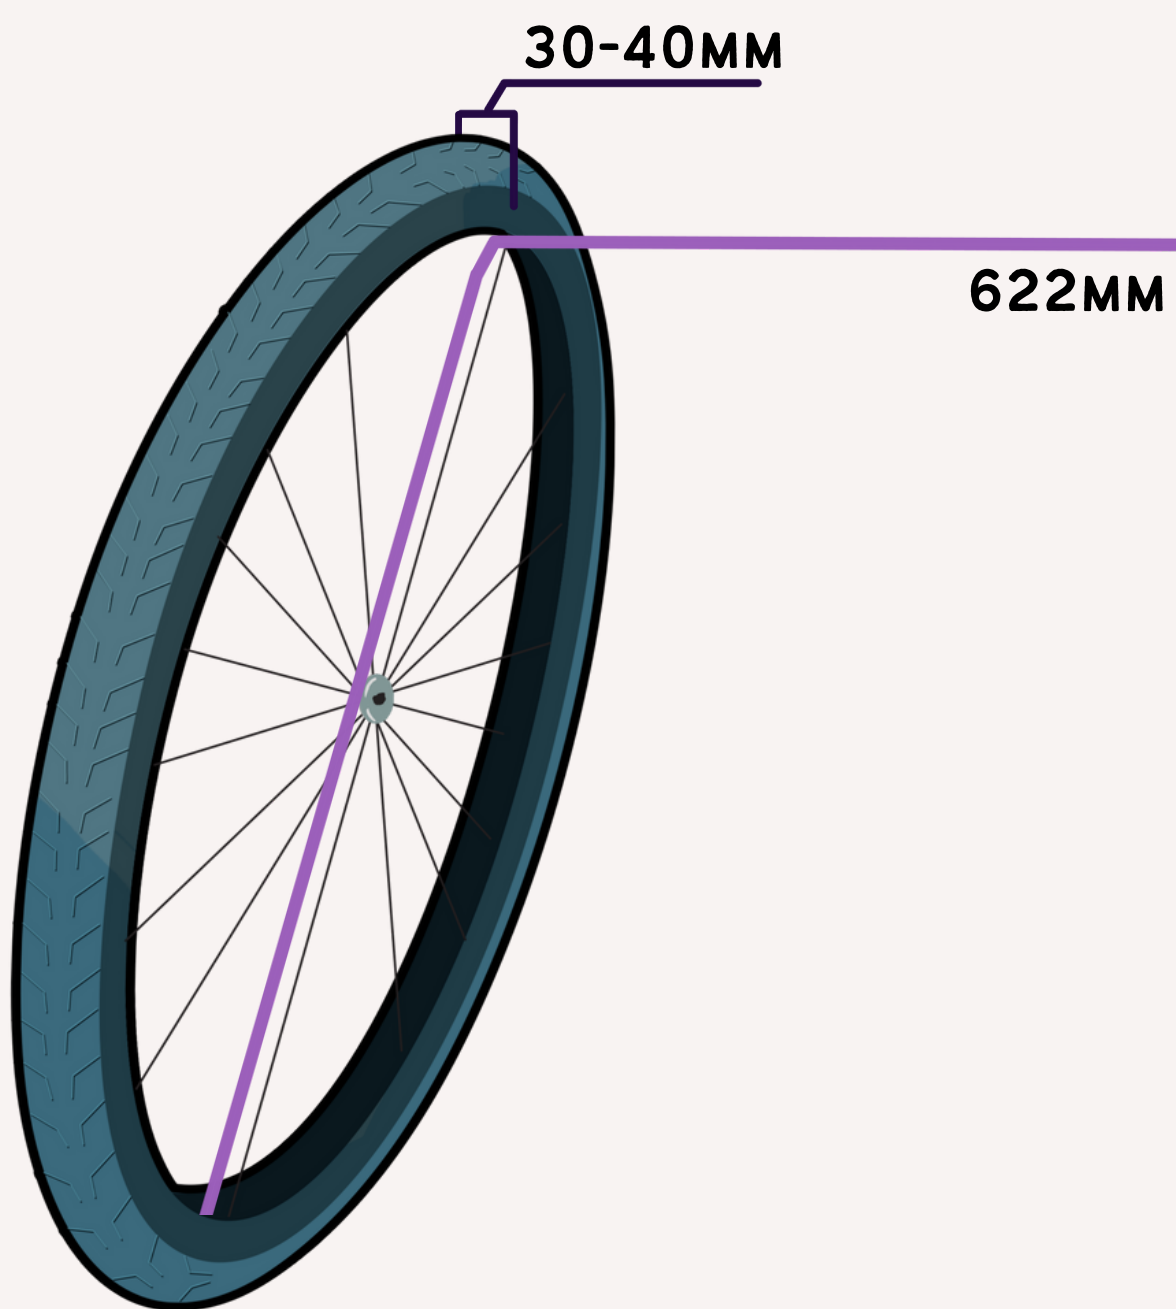

TREKKING/ STADSCYKEL

More Info!

The European Commission's support for the production of this publication does not constitute an endorsement of the contents, which reflect the views only of the authors, and the Commission cannot be held responsible for any use which may be made of the information contained therein.