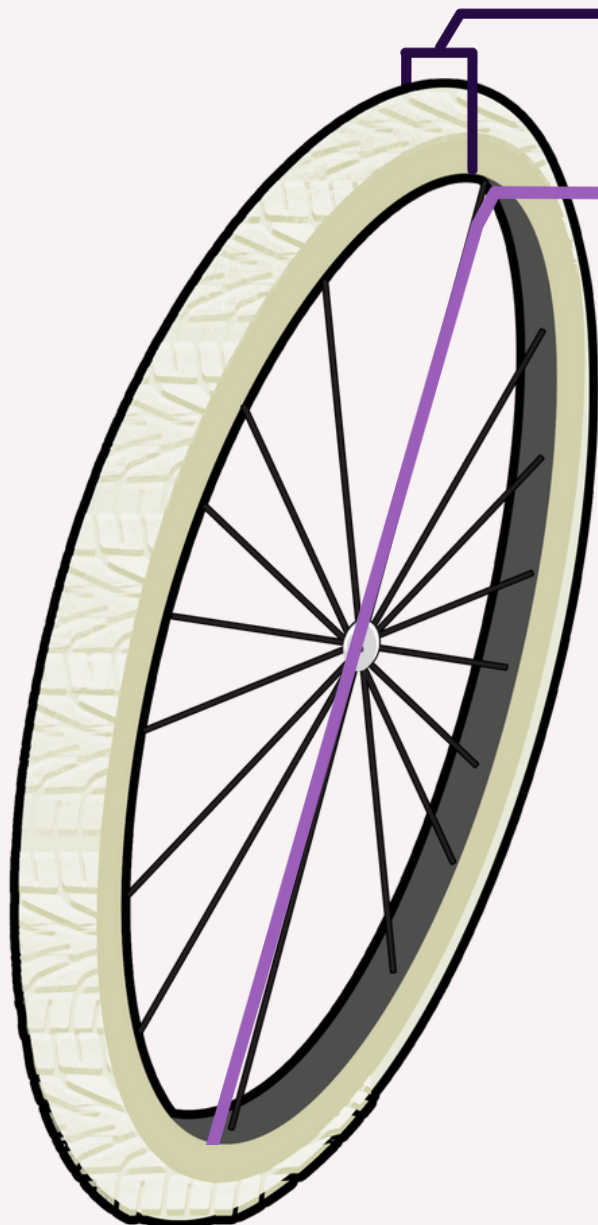

MOUNTAINBIKE

50-60 MM (FÖR 26-TUMSDÄCK)
50-66MM(FÖR 27.5 TUMSDÄCK)
50-66 MM (FÖR 29-TUMSDÄCK)

559 MM (FÖR 26-TUMSDÄCK)
584MM(FÖR 27.5 TUMSDÄCK)
622 MM (FÖR 29-TUMSDÄCK)

BALLONGDÄCK

71.1-101.6MM

584MM

More Info!