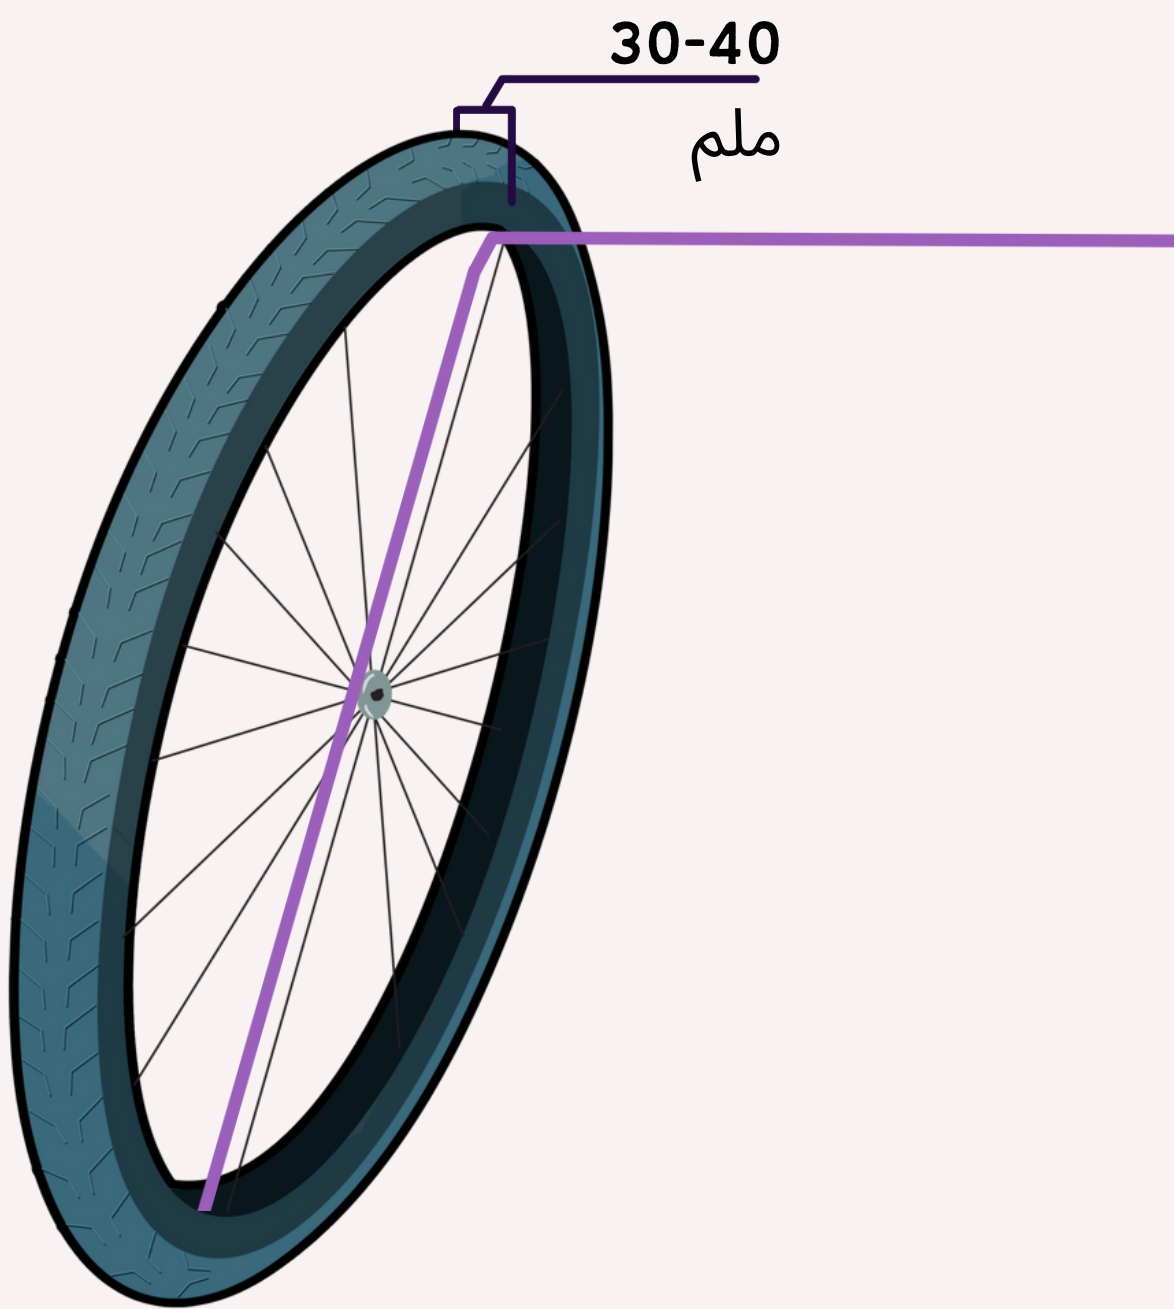

# عرض الإطارات - الدليل

دراجة الطريق  
/ المثبت

بجولة / دراجة  
المدينة

## دراجة جبلية

50-60 مم (لإطارات 26 بوصة)

50-66 مم (لإطارات مقاس 27.5 بوصة)

50-66 مم (لإطارات 29 بوصة)

559 مم (لإطارات مقاس 26

بوصة) 622 مم (لإطارات مقاس

29 بوصة)

## الدولاب المنطادي

71.1-101.6 ملم

584 ملم