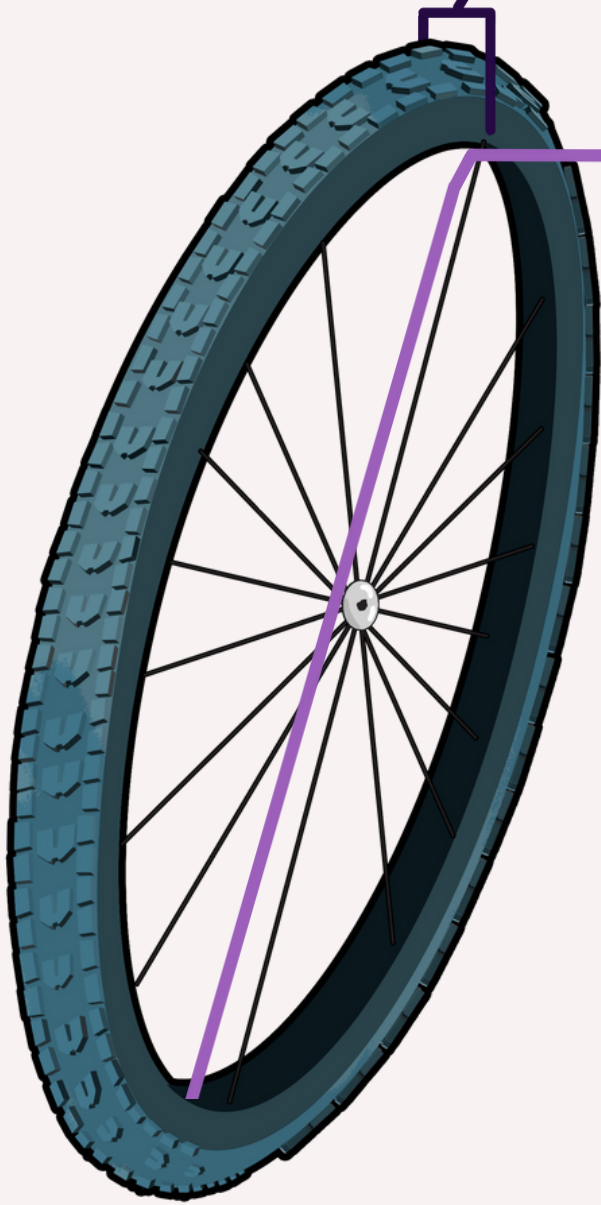

# عرض الإطارات - الدليل

دراجة الطريق  
/ المثبت

بجولة / دراجة  
المدينة

## دراجة جبلية

50-60 مم (لإطارات 26 بوصة)

50-66 مم (لإطارات مقاس 27.5 بوصة)

50-66 مم (لإطارات 29 بوصة)

559 مم (لإطارات مقاس 26

بوصة) 622 مم (لإطارات مقاس

29 بوصة)

## الدولاب المنطادي

71.1-101.6 ملم

584 ملم