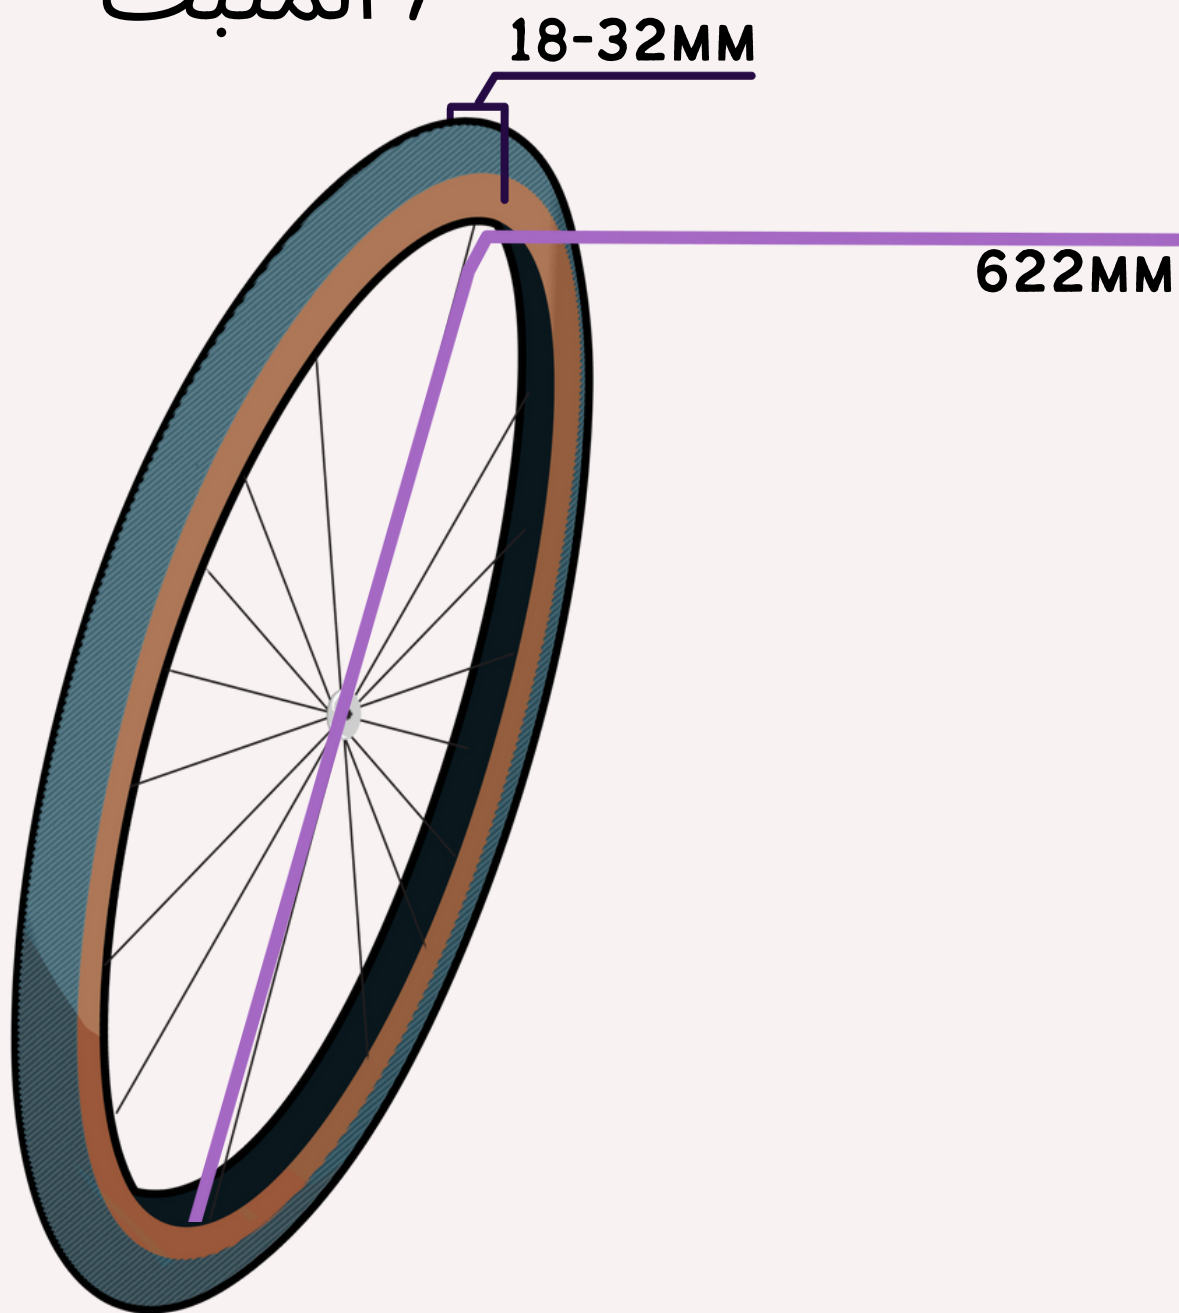

# عرض الإطارات - الدليل

دراجة الطريق  
/ المثبت

بجولة / دراجة  
المدينة

## دراجة جبلية

50-60 مم (لإطارات 26 بوصة)

50-66 مم (لإطارات مقاس 27.5 بوصة)

50-66 مم (لإطارات 29 بوصة)

559 مم (لإطارات مقاس 26

بوصة) 622 مم (لإطارات مقاس

29 بوصة)

## الدولاب المنطادي

71.1-101.6 ملم

584 ملم